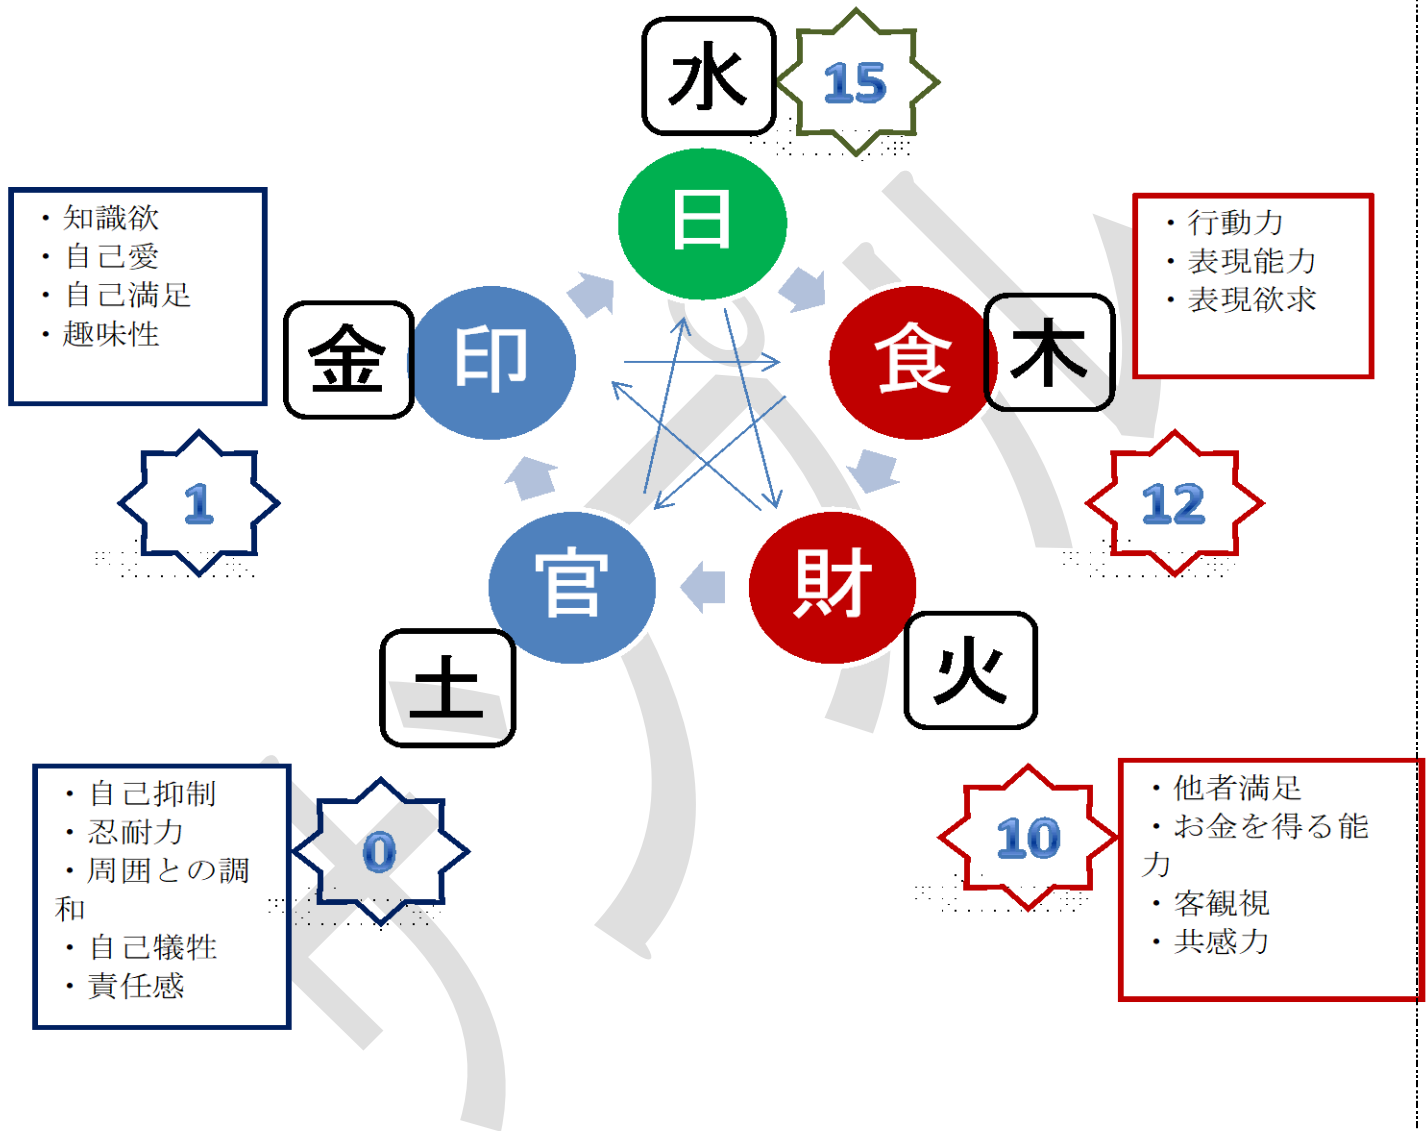

## 運命鑑定書

2020 年

この花は今年の運気を現したカラーで塗られています。

作成者 蓮湊

2021/06/06

# エネルギーバランスシート

自分自身 自我・自意

内 ← エネルギーの方向 → 外

時柱	日柱	月柱	年柱
甲	壬	丙	乙
未	申	子	酉

仮名 様

# エネルギーバランスシート

自分自身 自我・自意

内 ← エネルギーの方向 → 外

時柱	日柱	月柱	年柱
丙	己	乙	庚
申	未	戌	亥

仮名 様お相手

相性鑑定の場合  
お相手分の命式

自分の内面を表現するのがとても上手で、その欲求が強くあります。  
それを絵画に向けるのはとても良いことだと思います。

## 1000 文字程度の鑑定結果

質問内容に応じて  
タロットで占います

① 過去の状況

⑥ 取るべき行動

⑤ その人の  
(無意識の)願望

⑦ 結果

② 現在の状況

③ 未来の状況