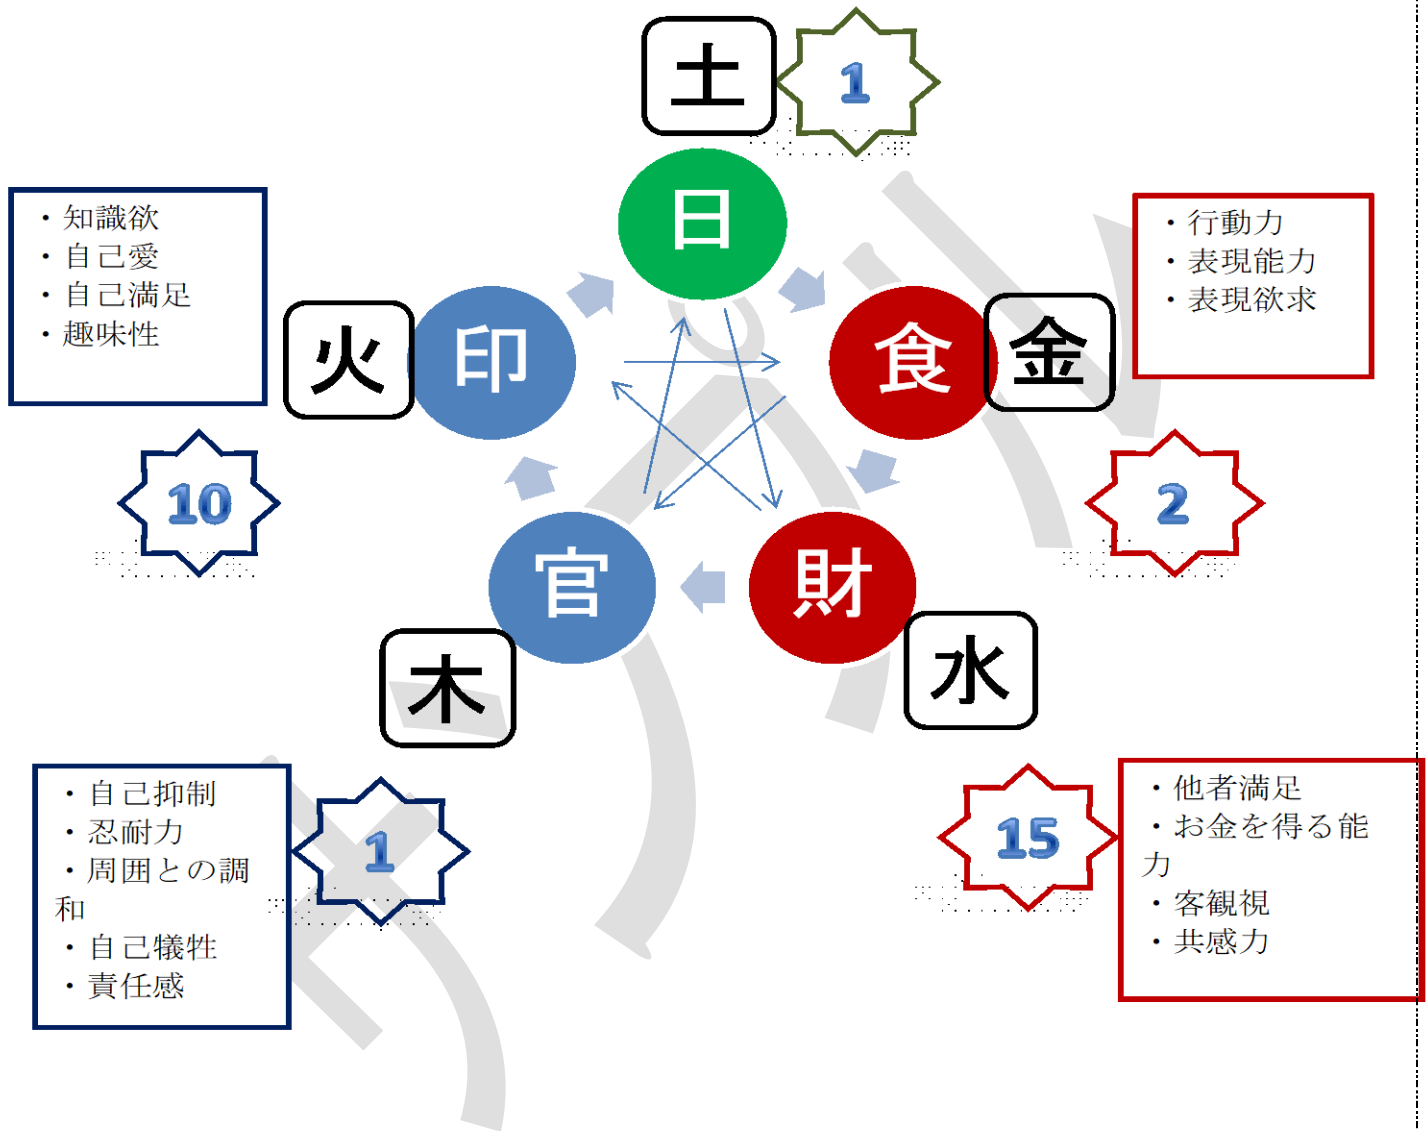

# エネルギーバランスシート

自分自身 自我・自意

内 ← エネルギーの方向 → 外

時柱	日柱	月柱	年柱
甲	壬	丙	乙
未	申	子	酉

仮名 様

# エネルギーバランスシート

自分自身 自我・自意

内 ← エネルギーの方向 → 外

時柱	日柱	月柱	年柱
丙	己	乙	庚
申	未	戌	亥

仮名 様お相手

相性鑑定の場合  
お相手分の命式

自分の内面を表現するのがとても上手で、その欲求が強くあります。  
それを絵画に向けるのはとても良いことだと思います。

## 1000 文字程度の鑑定結果

質問内容に応じて  
タロットで占います

① 過去の状況

⑥ 取るべき行動

⑤ その人の  
(無意識の)願望

⑦ 結果

② 現在の状況

③ 未来の状況